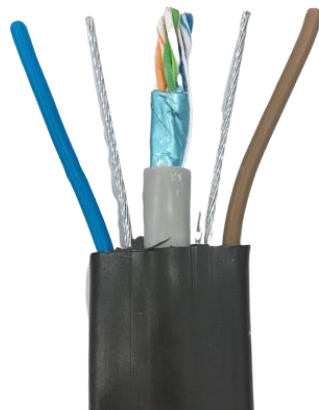

### CÁP ĐỒNG TRỤC (COAXIAL CABLE)

RG6 Coaxial Cable

RG11 Coaxial Cable

### CÁP MẠNG THANG MÁY

RG 6 2C x 0.75mm<sup>2</sup> + 2 steel

FTP Cat 5E 2C x 0.75mm<sup>2</sup> + 2 steel

SFTP Cat 5E 2C x 0.75mm<sup>2</sup> + 2 steel

Phân phối độc quyền cáp điện

**imatek<sup>®</sup>**

của PHÁP tại Việt Nam