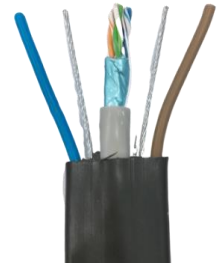

### CÁP CHỐNG CHÁY (Fire Resistant Cable)

Chống nhiễm phôi nhôm + E

Chống Nhiễm + E + Amiăng (Mica Tape)

Chậm Cháy Chống Nhiễm + E

### CÁP ĐIỆN DẸP (Flat Cable)

CÁP DẸP 4 LỖI

CÁP DẸP ĐIỀU KHIỂN

Cáp Chuyên Dụng Trong Thang Máy

Cáp Mạng Thang Máy

### CÁP VỎ CAO SU (Rubber Cable)

CÁP ĐỘNG LỰC CAO SU

CÁP HÀN CAO SU

**CÁP ĐIỀU KHIỂN TÍN HIỆU (Alarm Cable)**

Báo Cháy (Không Chống Nhiễm)

Chống Nhiễm Phôi Nhôm + Te

Chống Nhiễm Lưới + Phôi Nhôm

**CÁP TÍN HIỆU VẶN XOẮN CHỐNG NHIỄM (Twisted Pair)**

AUDIO Control, INSTRUMENTATION Cable

RS 485 Sreened Cable

**CÁP MẠNG (Network Cable)**

CAT 5E

CAT 6

CAT5E + 2c x 0,75 + 2 steel

RG59 + 2 steel

**CÁP ĐỒNG TRỤC (Coxial Cable)**