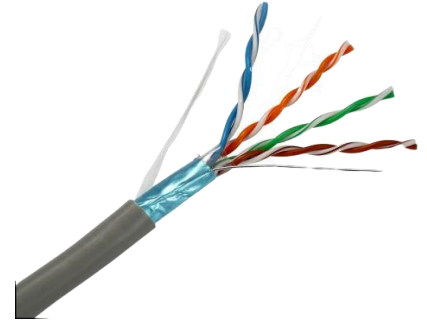

## HÌNH CÁP VIỄN THÔNG (2)

### CÁP MẠNG (NETWORK CABLE)

UTP Cat5E

UTP Cat6

FTP Cat5E

FTP Cat6

SFTP Cat5E

SFTP Cat6

### CÁP ĐỒNG TRỤC (COAXIAL CABLE)

RG6 Coaxial Cable

RG11 Coaxial Cable

### CÁP MẠNG THANG MÁY

RG 6 2C x 0.75mm<sup>2</sup> + 2 steel

FTP Cat 5E 2C x 0.75mm<sup>2</sup> + 2 steel

SFTP Cat 5E 2C x 0.75mm<sup>2</sup> + 2 steel

Phân phối độc quyền cáp điện

**imatek<sup>®</sup>**

của PHÁP tại Việt Nam