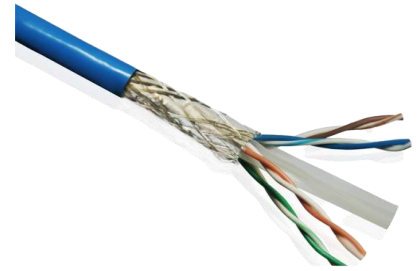

RG 6

RG 11

RG 59

**CÁP PROFIBUS + CÁP SOLAR**

PROFIBUS CABLE

SOLAR CABLE - Cáp Năng Lượng Mặt Trời

Phân phối độc quyền cáp điện

**imatek**<sup>®</sup> của PHÁP tại Việt Nam

## HÌNH CÁP VIỄN THÔNG (2)

### CÁP MẠNG (NETWORK CABLE)

UTP Cat5E

UTP Cat6

FTP Cat5E

FTP Cat6

SFTP Cat5E

SFTP Cat6

### CÁP ĐỒNG TRỤC (COAXIAL CABLE)

RG6 Coaxial Cable

RG11 Coaxial Cable