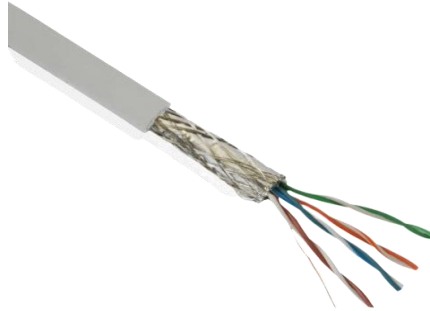

## HÌNH CÁP VIỄN THÔNG (2)

### CÁP MẠNG (NETWORK CABLE)

UTP Cat5E

UTP Cat6

FTP Cat5E

FTP Cat6

SFTP Cat5E

SFTP Cat6

### CÁP ĐỒNG TRỤC (COAXIAL CABLE)

RG6 Coaxial Cable

RG11 Coaxial Cable

### CÁP MẠNG THANG MÁY

RG 6 2C x 0.75mm<sup>2</sup> + 2 steel

FTP Cat 5E 2C x 0.75mm<sup>2</sup> + 2 steel

SFTP Cat 5E 2C x 0.75mm<sup>2</sup> + 2 steel

Phân phối độc quyền cáp điện

**imatek<sup>®</sup>**

của PHÁP tại Việt Nam